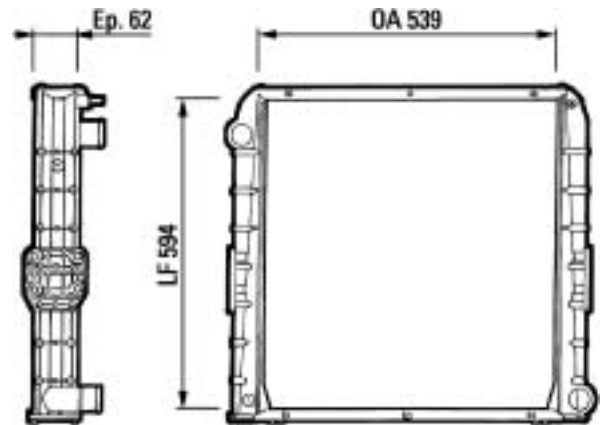

IVECO TRUCKS

Eurocargo, Eurofire

730385 A