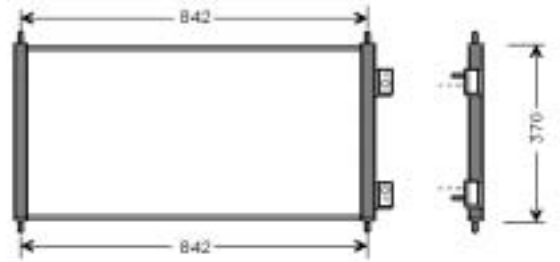

FORD

Transit (2000>)

818043 7