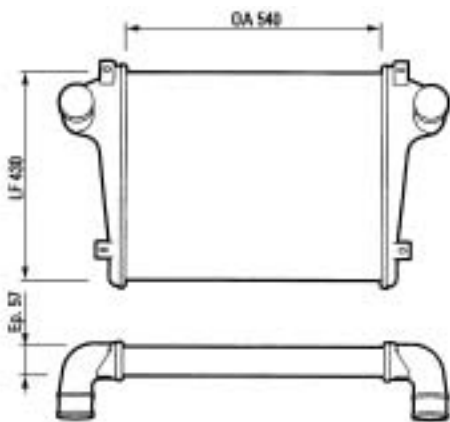

MERCEDES

SK (87>)

816736 B
FX : 507365