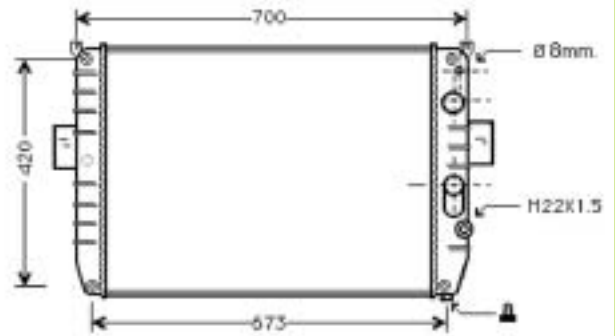

330

733405 A

IVECO TRUCKS

OM-Zeta

733409 A

IVECO

Daily (96>99)

733406 A