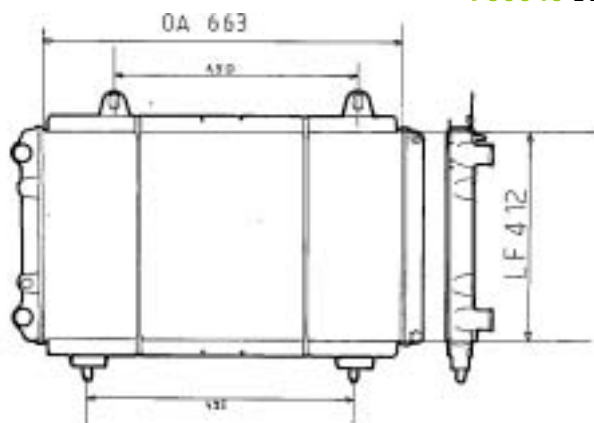

VOLVO TRUCKS

FH 12 (1993>), FM 7 (1998>)

730040 A

CITROEN
FIAT
PEUGEOT

C25 (81>90)
Ducato (81>94)
J5

730229 A