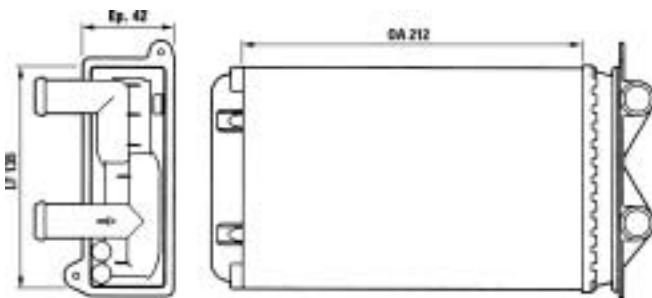

811379 A

IVECO TRUCKS

OM-Zeta

812024 S

CITROEN
FIAT
PEUGEOT

C25
Ducato
J5

812013 S

VOLKSWAGEN

Transporter (F70), Transporter (F7D)

812026 S

RENAULT TRUCKS

C-Range

812023 S

CITROEN
FIAT
PEUGEOT

C25
Ducato
J5

812035 S

RENAULT TRUCKS

R-Major