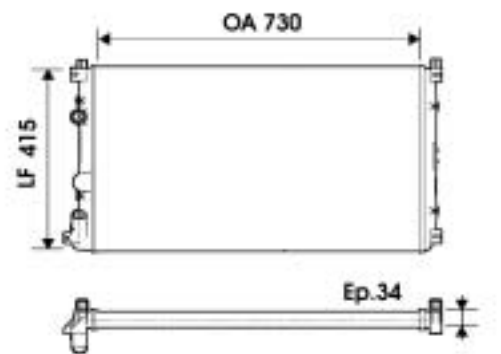

OPEL
VAUXHALL

Vivaro (2001>2006)
Vivaro

732918 A