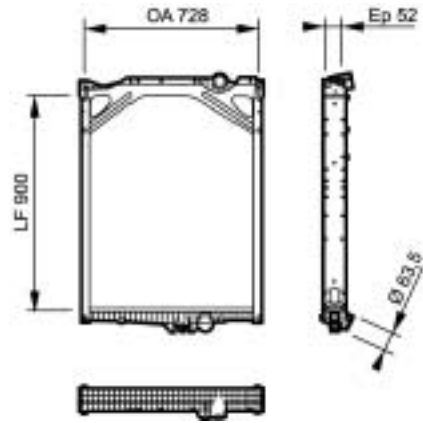

733501 A

VOLVO - IRISBUS

B-Series

733504 A

VOLVO - IRISBUS

B-Series

733502 A

VOLVO - IRISBUS

B-Series

733505 A

FX: 507190

VOLVO TRUCKS

FH 12 (2002>), FH 13 (2006>), FH 16 (2002>)

733503 A

VOLVO - IRISBUS

B-Series

733506 A

FX: 509811

MERCEDES

Actros 2003