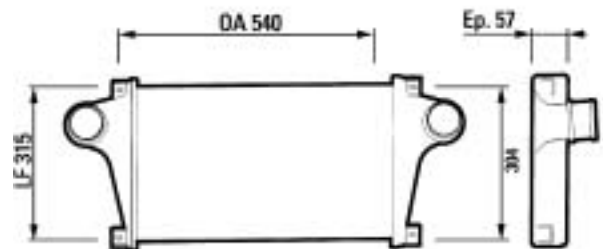

AE

816649 A

IVECO

Daily (89>99)

816731 B

IVECO TRUCKS

Eurocargo

816732 B
FX : 507365