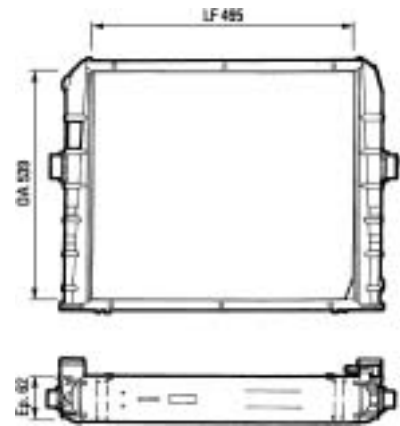

IVECO - IRISBUS

Eurocargo

730384 A