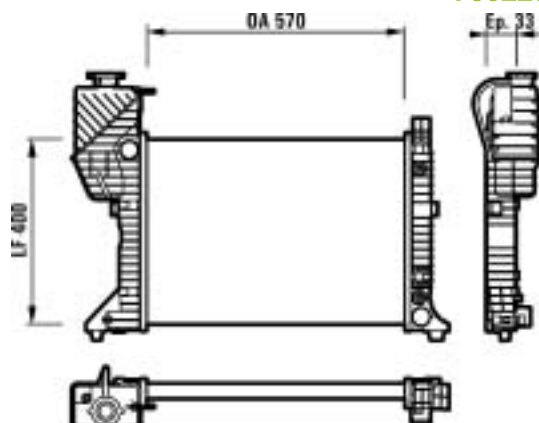

716052 W

**DESSIN INDISPONIBLE AU
MOMENT DE L'IMPRESSION**

**DRAWING NOT AVAILABLE
AT TIME OF PRINTING**

SCANIA

Serie P, G, R, T

730222 A

VOLVO TRUCKS

FH 12 (1993>), FM 7 (1998>)

730040 A

CITROEN
FIAT
PEUGEOT

C25 (81>90)
Ducato (81>94)
J5

730229 A

MERCEDES

Sprinter (95>)

730124 A

FORD

Transit (86>95)

730258 A

FX : 507255

IVECO TRUCKS

Eurotech, Eurotrucker