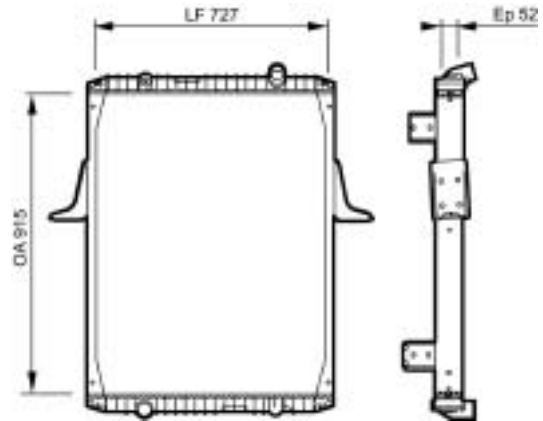

RENAULT TRUCKS

Kerax

732304 A

FX : 507954