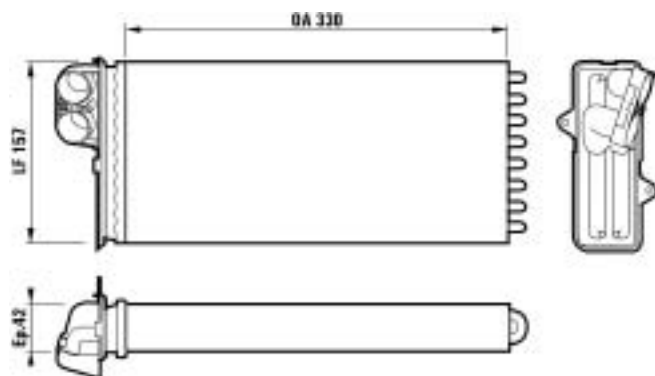

Jumper, Relay
Ducato
Boxer

812133 S

**DESSIN INDISPONIBLE AU
MOMENT DE L'IMPRESSION**

**DRAWING NOT AVAILABLE
AT TIME OF PRINTING**

IVECO TRUCKS

Eurostar, Eurotech, Eurotrakker

812170 S

RENAULT