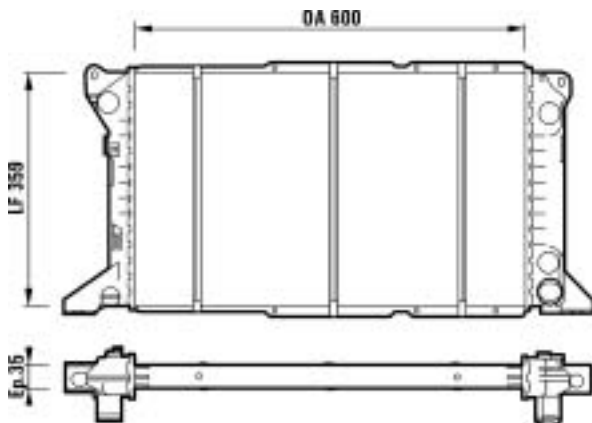

731741 A

MERCEDES

Transporter 207-410

731929 A

DAF

95 ATI

731779 A

FORD

Transit (95>99)

732050 A

OPEL
RENAULT
VAUXHALL

Movano
Master (97>2003)
Movano

731782 A

FORD

Transit (95>99)

732063 A

RENAULT

Master (97>2003)