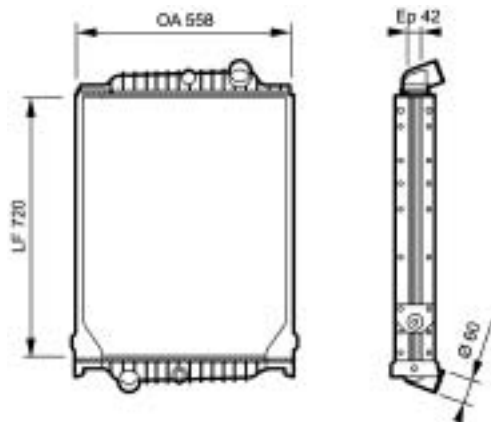

VOLVO - IRISBUS
VOLVO TRUCKS

FS
FL6, FS7

733497 A