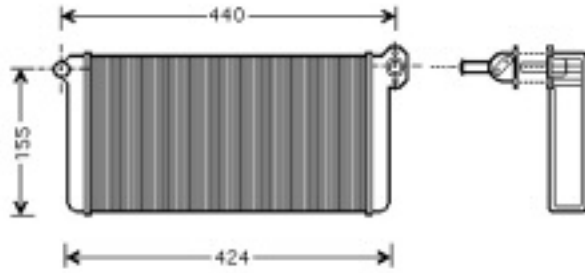

812357 S

MERCEDES

NG

812375 S

NISSAN
OPEL
RENAULT
VAUXHALL

Primastar
Vivaro
Trafic
Vivaro

812358 S

CITROEN
FIAT
PEUGEOT

Jumper
Ducato
Boxer

813007 U

RENAULT

Magnum E-Tech

812364 S

FORD

Transit

813012 U

VOLVO

FH12, FH16