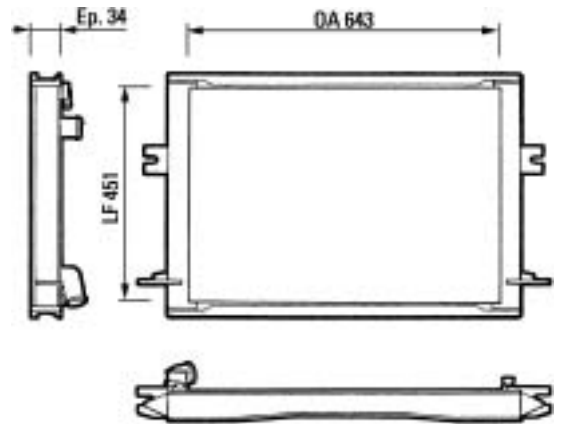

OM-Zeta

811060 A

IVECO TRUCKS

175, OM-Zeta

811348 A

IVECO

Daily (78>89)

811379 A