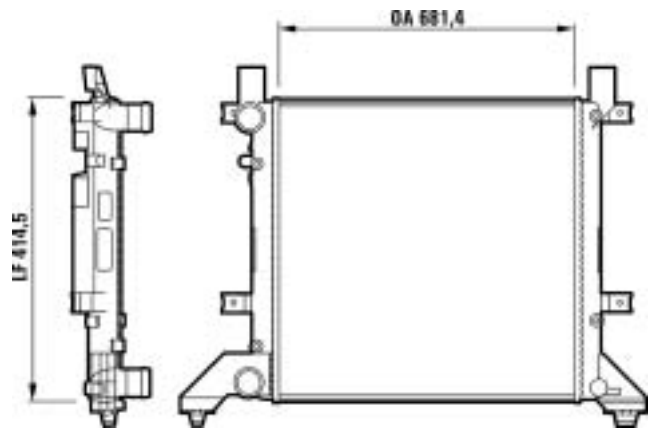

731534 A
FX : 507363

IVECO TRUCKS

Eurocargo

731605 A

VOLKSWAGEN

LT II (96>2003), LT III (2003>)

731535 A
FX : 507363

IVECO TRUCKS

Eurocargo

731611 A

CITROEN
FIAT
PEUGEOT

Jumper (94>2006), Relay (94>2001)
Ducato (94>2006)
Boxer (94>2006)

731572 A

IVECO

Daily (96>99)

731616 A

VOLKSWAGEN

Transporter (F7D) (96>2003)