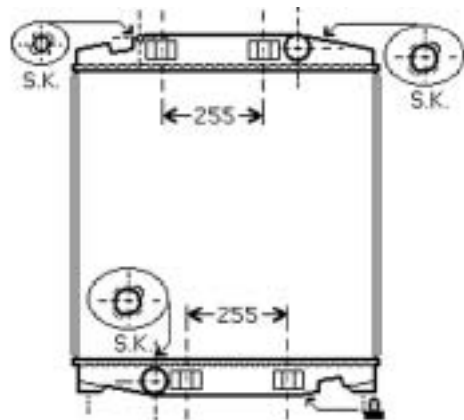

IVECO TRUCKS

190

733410 A