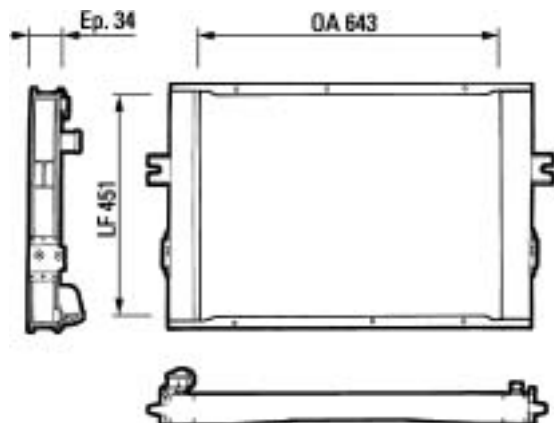

AE

816649 A

IVECO

Daily (89>99)

816731 B

IVECO TRUCKS

Eurocargo

816732 B
FX : 507365