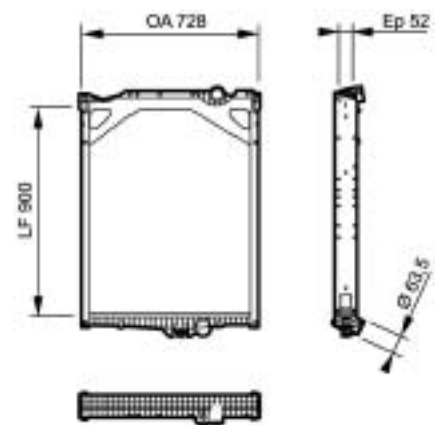

VOLVO TRUCKS

FL6

733500 A

FX : 507202