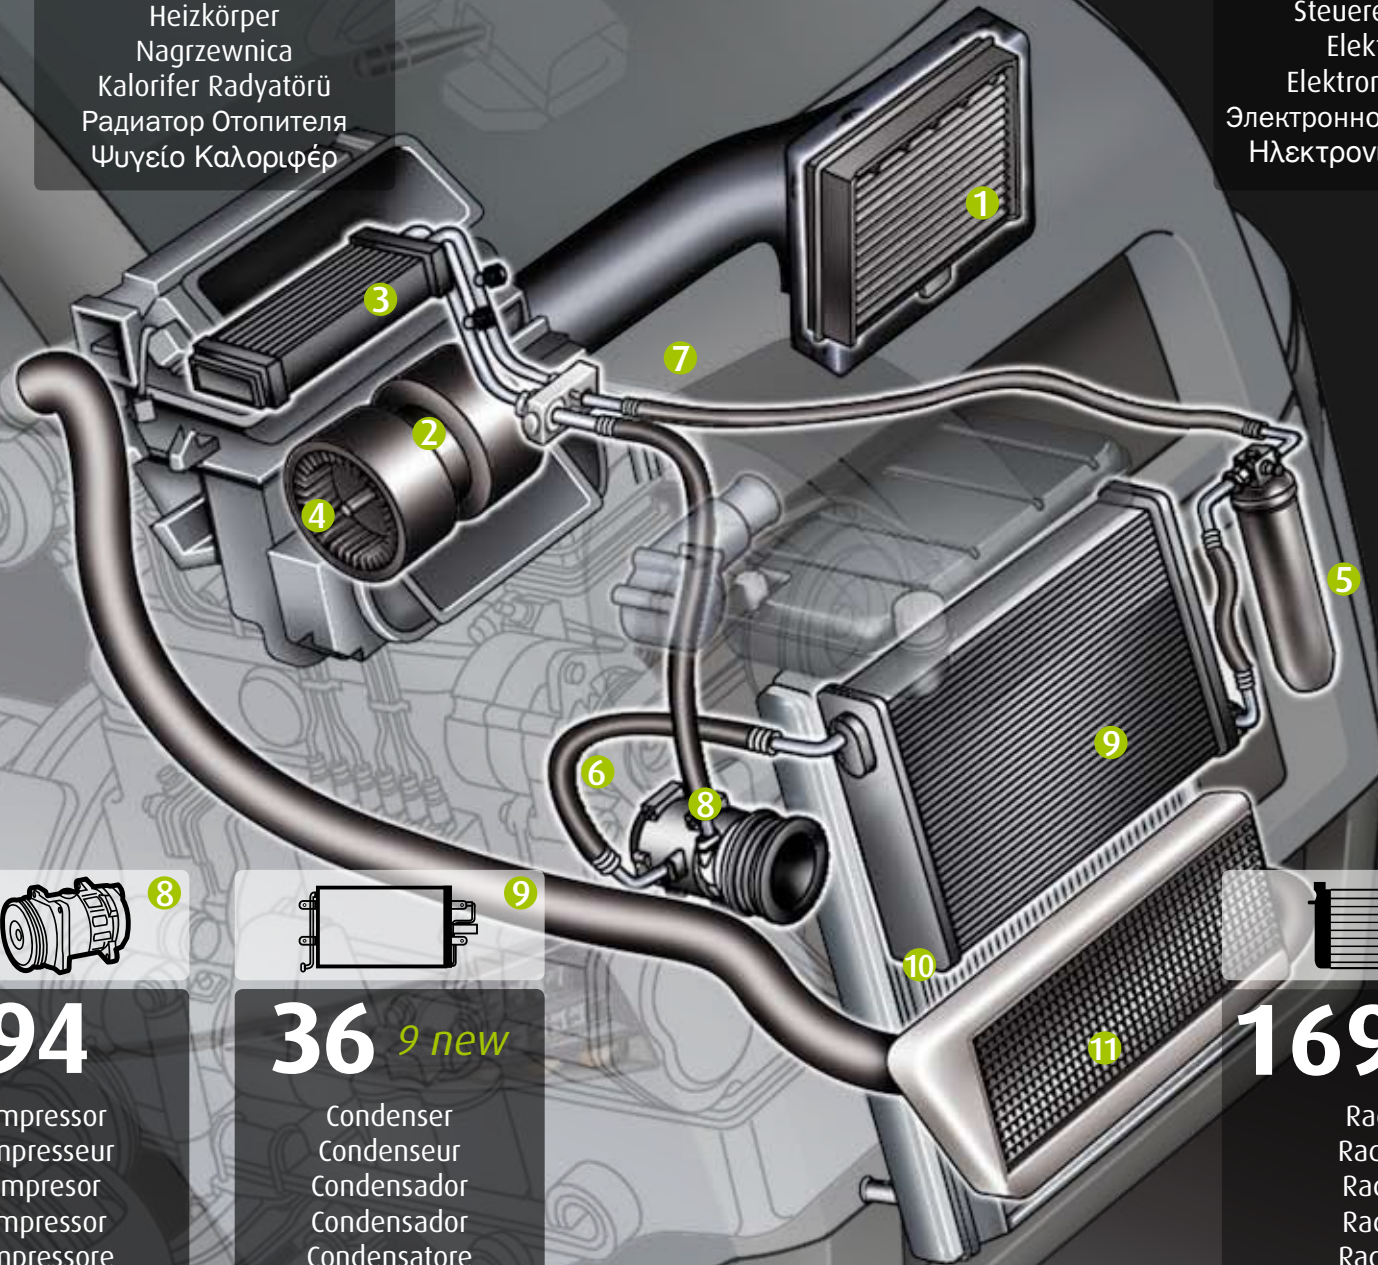

4

Pressure Switch
Pressostat
Presostato
Pressostato
Pressostato
Drukschakelaar
Druckschalter
Czujnik Ci nienia
Basınç Müşiri
Датчик Давления
Πιεσοστατική

4

Expansion Valve
Detendeur
Valvula De Expansion
Válvula De Expansão
Valvola D'Espansione
Expansieventiel
Drosselventile
Zawór Rozprę ny
Detantör
Терморегулирующий
Вентиль (Трв)
Εκτονωτική Βαλβίδα

94

Compressor
Compresseur
Compresor
Compressor
Compressore
Compressor
Kompressoren
Sprę arka
Kompresör
Компрессор
Συμπιεστής

36 9 new

Condenser
Condenseur
Condensador
Condensador
Condensatore
Condensor
Kondensatoren
Kondenser
Kondenser
Конденсор
Συμπυκνωτής

169 25 new

Radiator
Radiateur
Radiador
Radiador
Radiatore
Motor Radiateur
Wasserkühler
Chłodnica Wody
Radyatör
Радиато
Ψυγείο Νερού

62 9 new

Charge Air Cooler
Refrigerateur d'Air de Suralimentation
Refrigerador de Aire de Sobrealimentación
Radiador De Sobre-Alimentação
Radiatore D'Aria di Sovralimentazione
Intercooler
Ladeluftkühler
Chłodnica Powietrza
Turbo Radyatörü
Интеркуллер (Охладитель
Наддувочного Воздуха)
Ιντερκούλερ