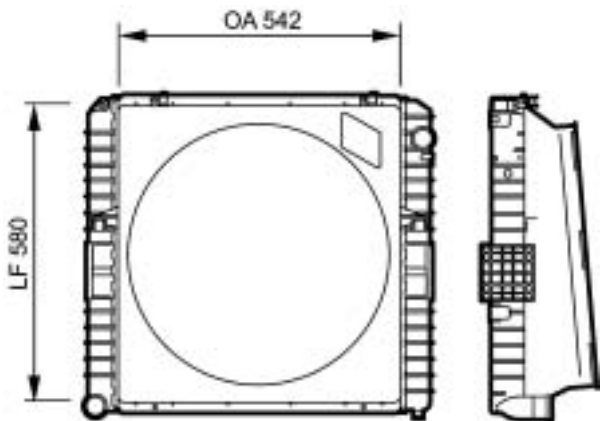

VOLKSWAGEN

LT II (96>2003), LT III (2003>)

731535 A
FX : 507363

IVECO TRUCKS

Eurocargo

731611 A