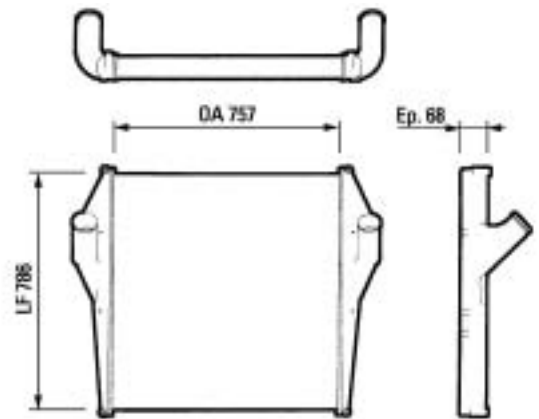

IVECO

Daily (89>99)

816730 B

FX : 507351

RENAULT TRUCKS

AE

816649 A