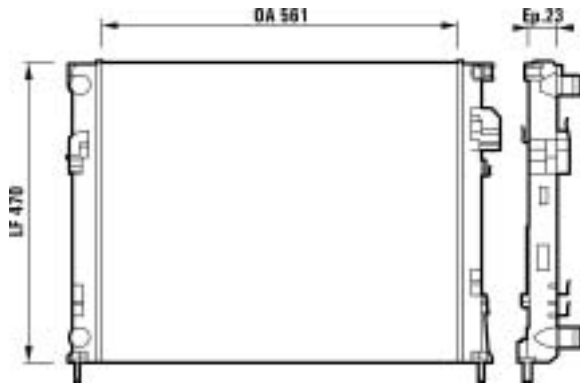

OPEL
RENAULT
VAUXHALL

Vivaro (2001>2006)
Trafic (2001>2006), Trafic II (2006>)
Vivaro (2001>2006)

732853 A

NISSAN
OPEL
RENAULT
VAUXHALL

Primastar (2002>2006)
Vivaro (2001>2006)
Trafic (2001>2006)
Vivaro (2001>2006)

732917 A