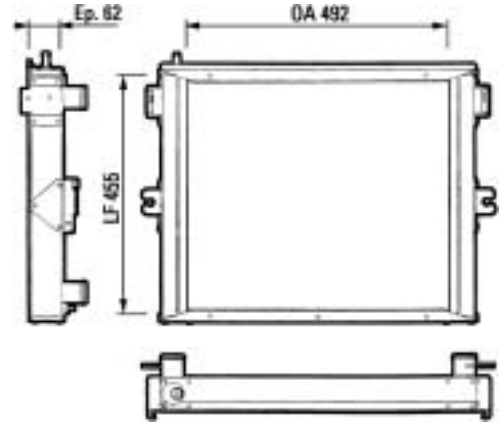

MERCEDES

Axor

811063 A