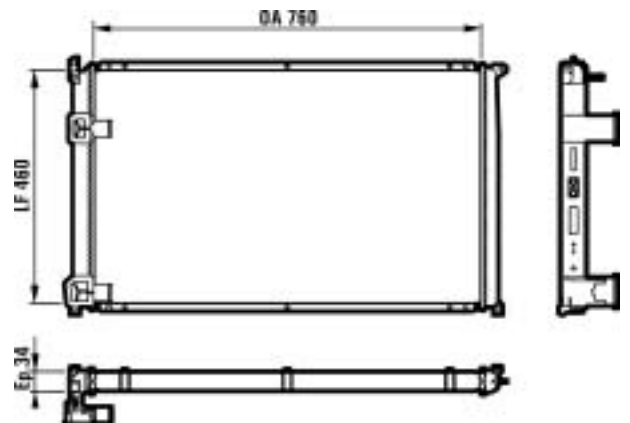

FORD

Transit (95>99)

732063 A