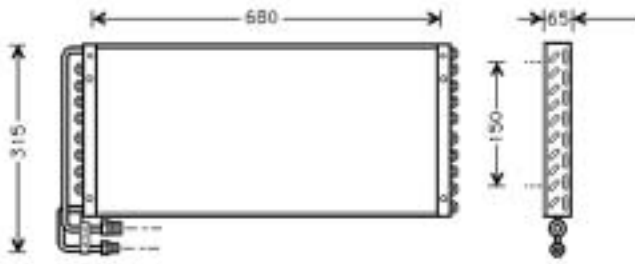

818042 7

MAN

F 90

818050 7