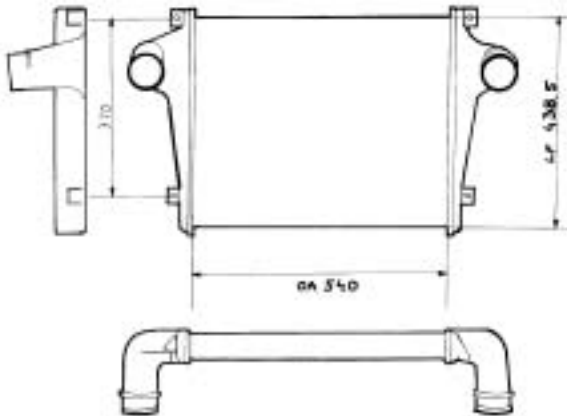

AE

816649 A

IVECO

Daily (89>99)

816731 B

IVECO TRUCKS

Eurocargo

816732 B
FX : 507365