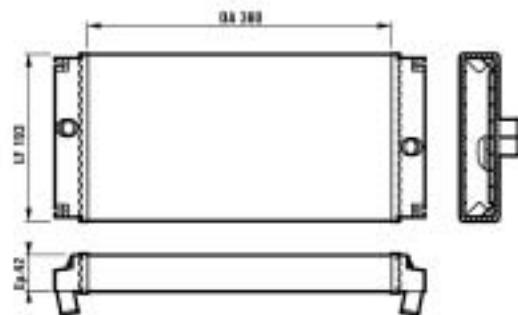

RENAULT TRUCKS

R-Major