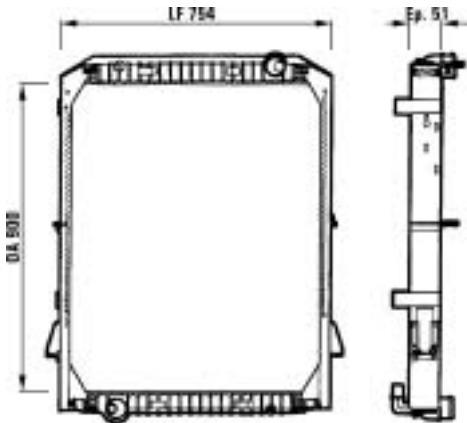

730259 A
FX : 507254

IVECO TRUCKS

Eurostar, Eurotech, Eurotrakker

730337 A