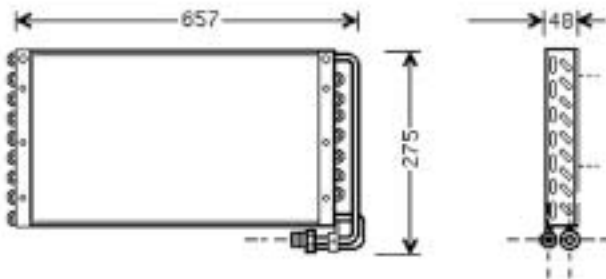

818042 7

MAN

F 90

818050 7

FORD

Transit (2000>)

818043 7

MAN

L 2000

818116 7

IVECO TRUCKS

Eurocargo Tector Restyling (2003>), Eurofire Restyling

818044 7

MAN

M 2000, M 90

818173 7

MERCEDES
VOLKSWAGEN

Sprinter (2006>)
Crafter