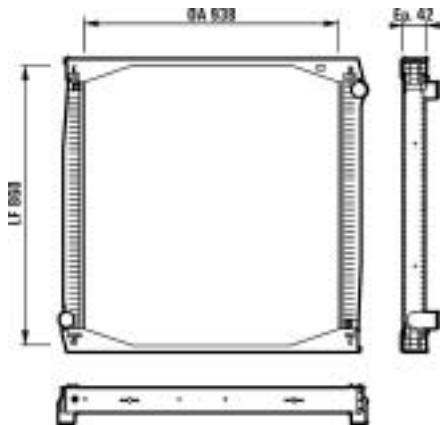

RENAULT TRUCKS

D-Range, G-Manager

730260 A