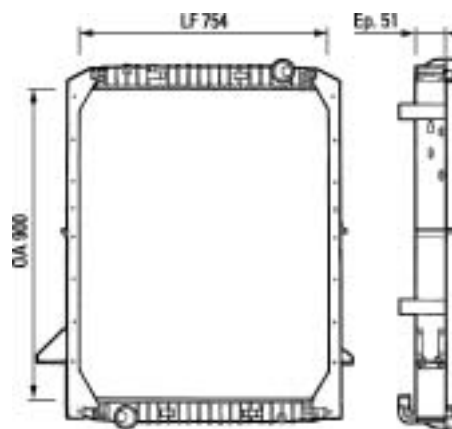

SCANIA

T (81>), T (88>)

730965 A

FX : 507254