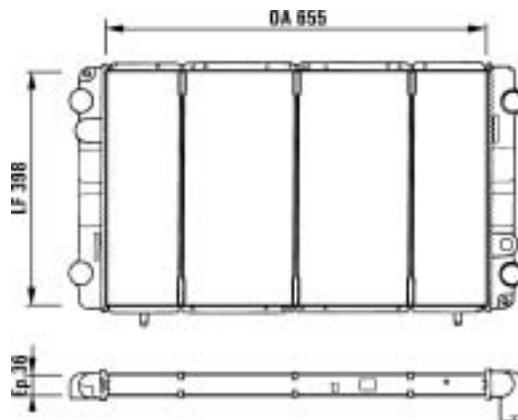

SCANIA

R (81>)

730944 A