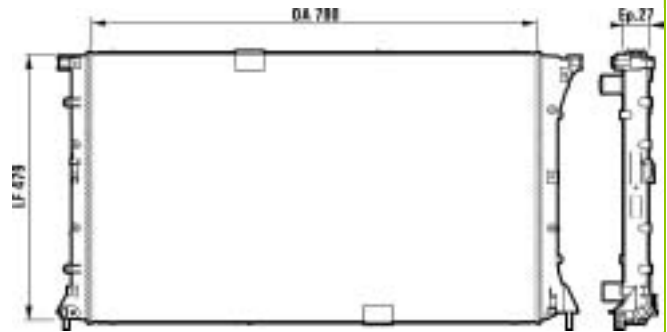

732846 A

NISSAN
OPEL
RENAULT
VAUXHALL

Primastar (2002>2006)
Vivaro (2006>)
Trafic (2001>2006), Trafic II (2006>)
Vivaro (2001>2006)

732911 A

OPEL
RENAULT
VAUXHALL

Vivaro (2001>2006)
Trafic (2001>2006), Trafic II (2006>)
Vivaro (2001>2006)

732853 A

NISSAN
OPEL
RENAULT
VAUXHALL

Primastar (2002>2006)
Vivaro (2001>2006)
Trafic (2001>2006)
Vivaro (2001>2006)

732917 A

OPEL
RENAULT
VAUXHALL

Movano
Master (2003>)
Movano

732902 A

OPEL
VAUXHALL

Vivaro (2001>2006)
Vivaro

732918 A

NISSAN
OPEL
VAUXHALL

Interstar
Movano
Movano