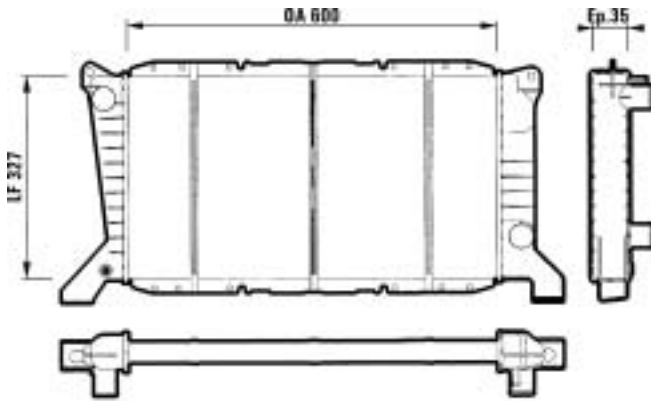

DAF

95 ATI

731779 A