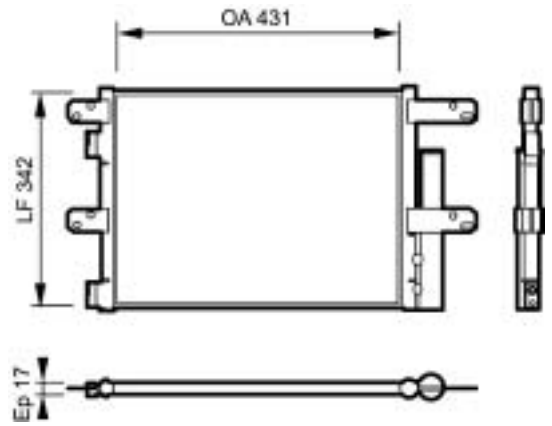

818043 7

MAN

L 2000

818116 7

IVECO TRUCKS

Eurocargo Tector Restyling (2003>), Eurofire Restyling

818044 7

MAN