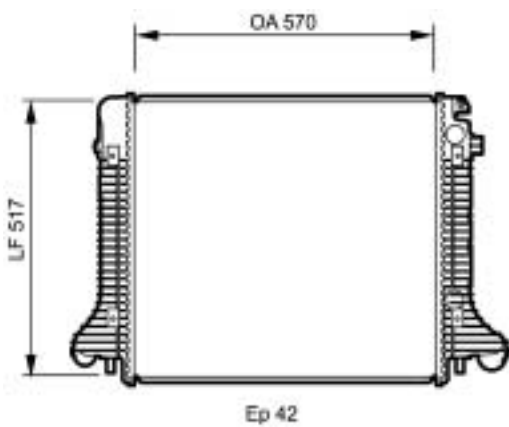

MERCEDES

Atego

732336 A

FX : 507980