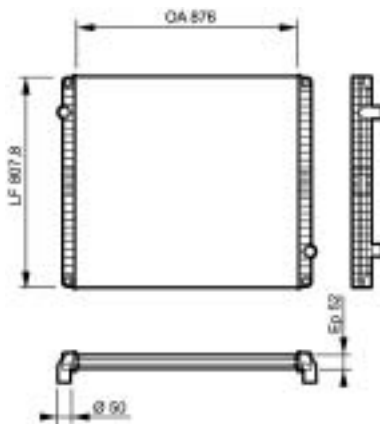

733501 A

VOLVO - IRISBUS

B-Series

733504 A

VOLVO - IRISBUS

B-Series

733502 A

VOLVO - IRISBUS

B-Series

733505 A

FX: 507190

VOLVO TRUCKS

FH 12 (2002>), FH 13 (2006>), FH 16 (2002>)

733503 A

VOLVO - IRISBUS

B-Series

733506 A

FX: 509811

MERCEDES

Actros 2003