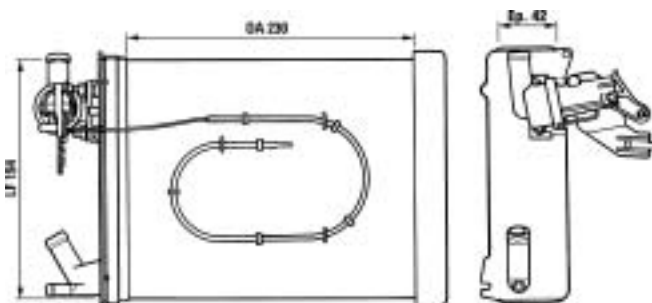

CITROEN
FIAT
PEUGEOT

C25
Ducato
J5

812035 S