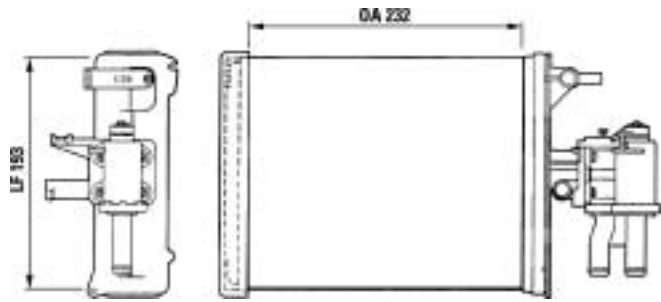

CITROEN
FIAT
PEUGEOT

C25
Ducato
J5

812013 S