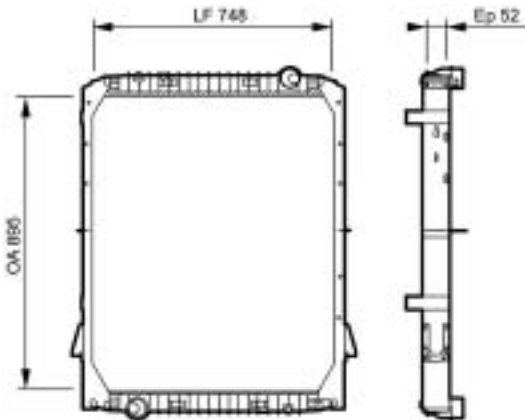

733482 A
FX : 507254

IVECO TRUCKS

Eurostar Cursor, Eurotech Cursor

733485 A
FX : 509810