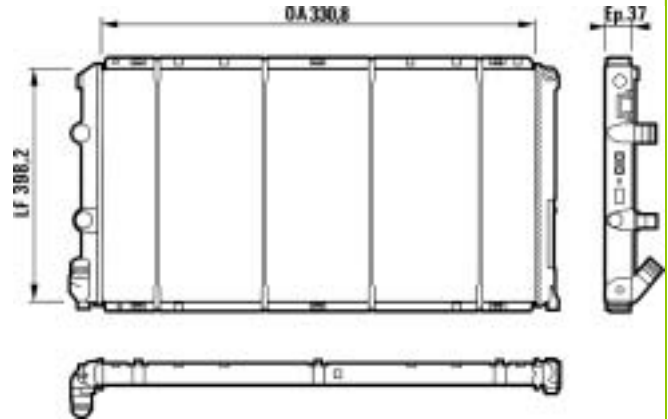

FORD

Transit (95>99)

732050 A

OPEL
RENAULT
VAUXHALL

Movano
Master (97>2003)
Movano

731782 A