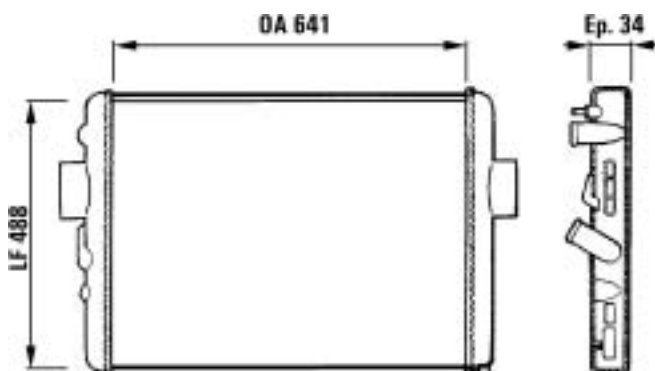

731534 A
FX : 507363

IVECO TRUCKS

Eurocargo

731605 A

VOLKSWAGEN

LT II (96>2003), LT III (2003>)

731535 A
FX : 507363

IVECO TRUCKS

Eurocargo

731611 A

CITROEN
FIAT
PEUGEOT

Jumper (94>2006), Relay (94>2001)
Ducato (94>2006)
Boxer (94>2006)

731572 A

IVECO

Daily (96>99)

731616 A

VOLKSWAGEN

Transporter (F7D) (96>2003)