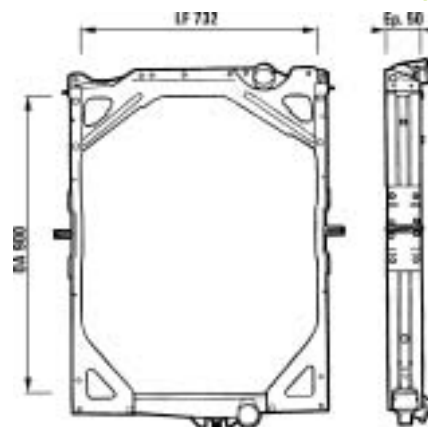

716052 W

**DESSIN INDISPONIBLE AU
MOMENT DE L'IMPRESSION**

**DRAWING NOT AVAILABLE
AT TIME OF PRINTING**

SCANIA

Serie P, G, R, T

730222 A