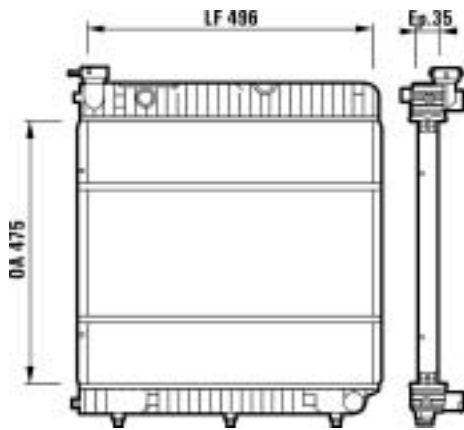

731741 A

MERCEDES

Transporter 207-410

731929 A

DAF

95 ATI

731779 A

FORD

Transit (95>99)

732050 A

OPEL
RENAULT
VAUXHALL

Movano
Master (97>2003)
Movano

731782 A

FORD

Transit (95>99)

732063 A

RENAULT

Master (97>2003)