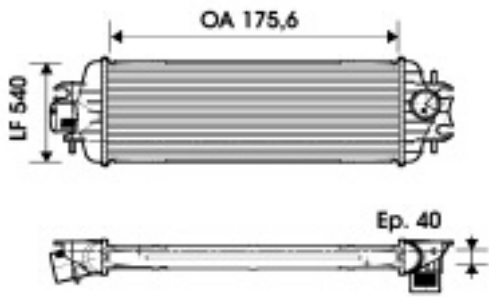

RENAULT TRUCKS

Mascott I

817601 7

RENAULT

Master (1997>2003)

817636 B

NISSAN
OPEL
RENAULT
VAUXHALL

Primastar (2002>2006)
Vivaro (2001>2006)
Trafic (2001>2006)
Vivaro (2001>2006)