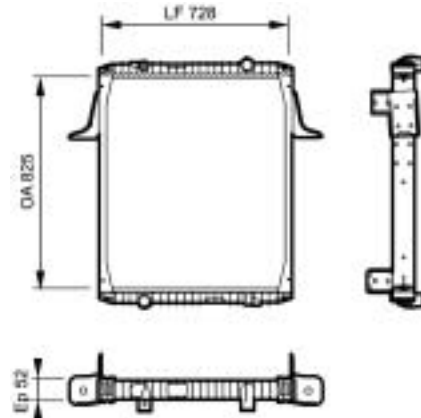

MERCEDES

Actros 1996

732329 A

FX : 507980

RENAULT TRUCKS

Kerax, Premium

732303 A

FX : 507953