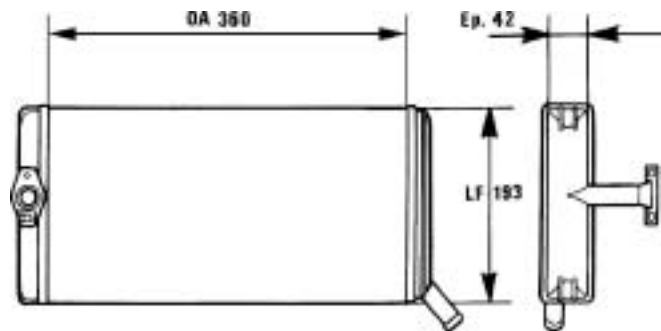

VOLKSWAGEN

Transporter (F70), Transporter (F7D)

812026 S

RENAULT TRUCKS

C-Range

812023 S