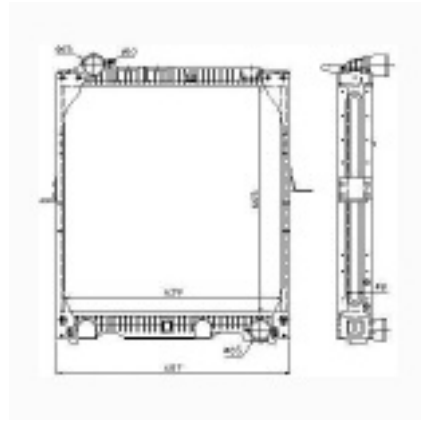

VOLKSWAGEN

LT II (96>2003), LT III (2003>)

732986 A