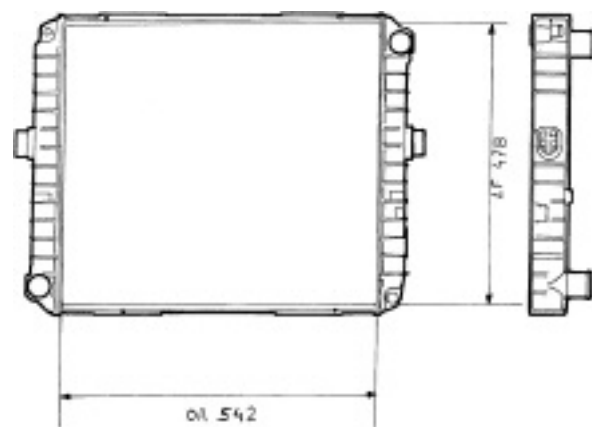

MAN

F 2000

730377 A
FX : 507362