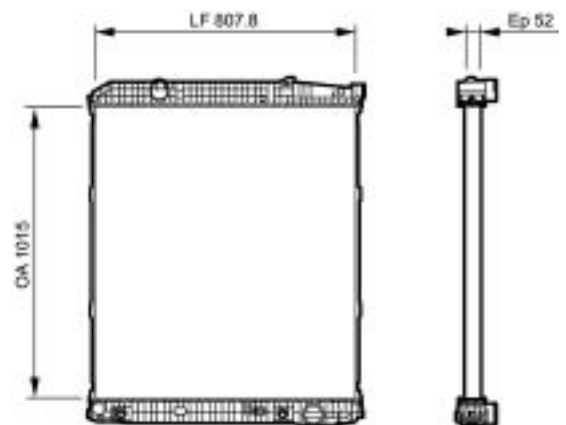

733506 A

FX: 509811