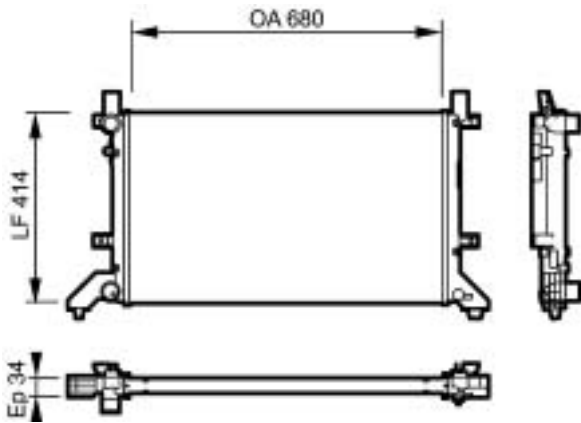

MERCEDES

Actros 1996

732952 A