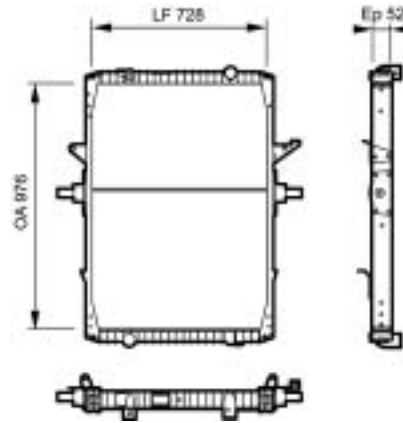

DAF

95 AT1

732572 A