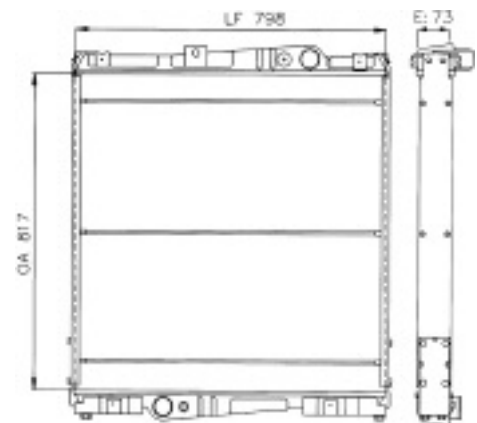

IVECO TRUCKS

Eurocargo, Eurofire

730601 A