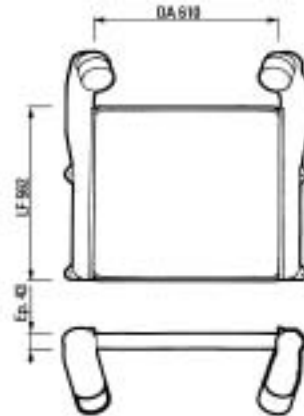

IVECO - IRISBUS

Eurocargo

816784 B
FX : 507411