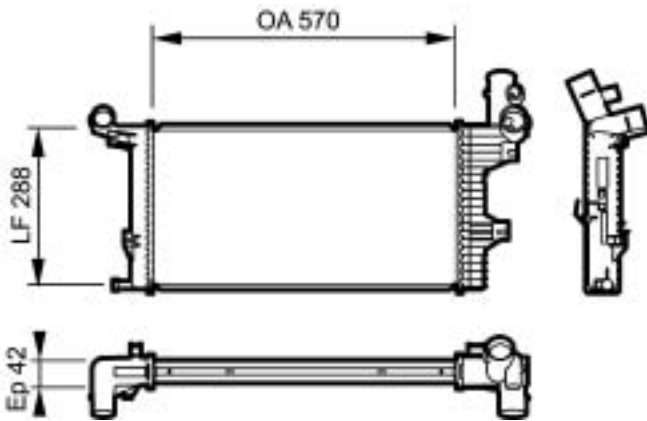

MERCEDES

Atego

732335 A

FX : 507983