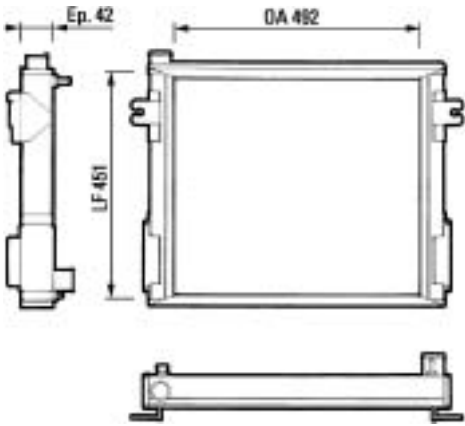

OM-Zeta

811060 A

IVECO TRUCKS

175, OM-Zeta

811348 A

IVECO

Daily (78>89)

811379 A