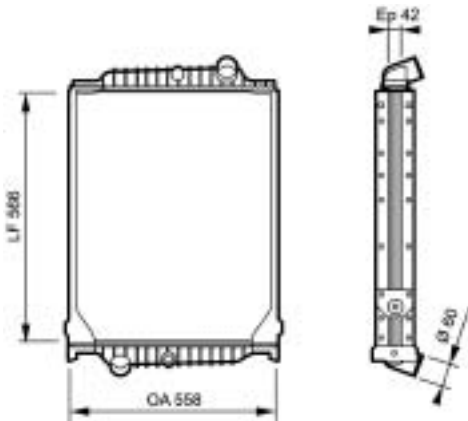

VOLVO TRUCKS

FL6

733496 A