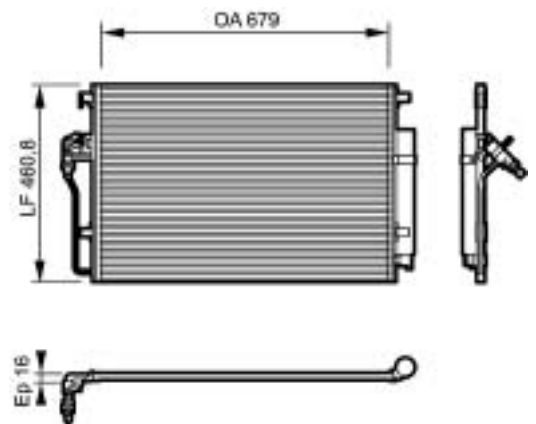

MAN

M 2000, M 90

818173 7