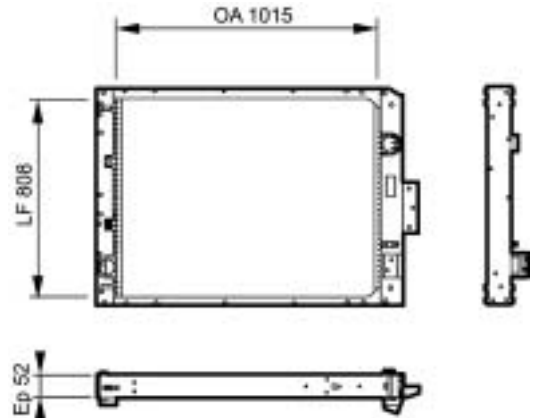

RENAULT - IRISBUS

AGORA

733479 A

FX : 509810

EVOBUS

Citaro (0 530)

733448 A