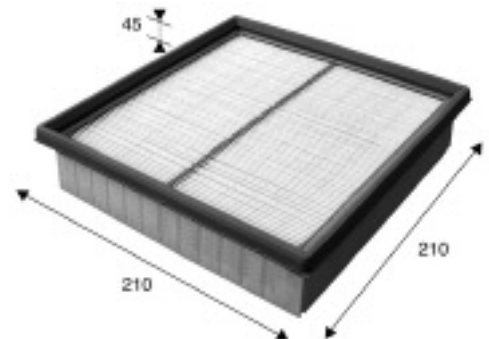

VOLVO TRUCKS

F16, F6, F7, F10, F12, FL12