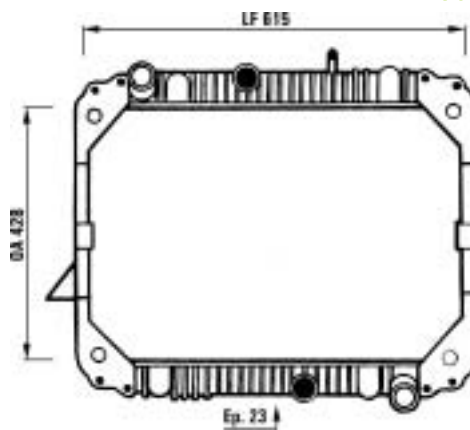

SCANIA

R (81>)

730892 A