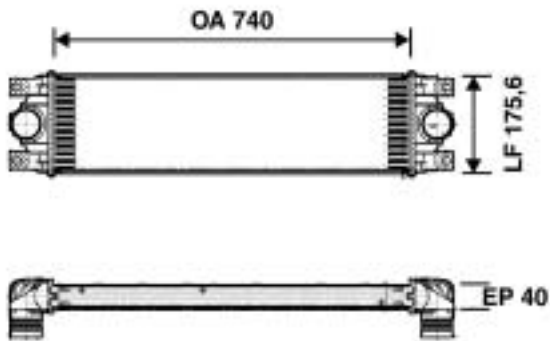

RENAULT

Trafic (2001>)

817637 B

OPEL
RENAULT
VAUXHALL

Movano
Master (2003>)
Movano

817689 7