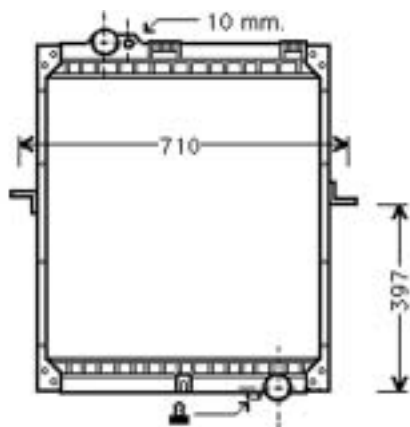

MERCEDES

Atego

733420 A