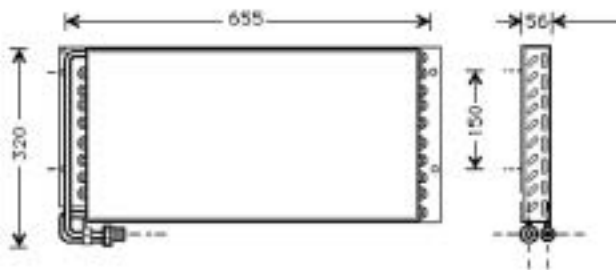

818043 7

MAN

L 2000

818116 7

IVECO TRUCKS

Eurocargo Tector Restyling (2003>), Eurofire Restyling

818044 7

MAN