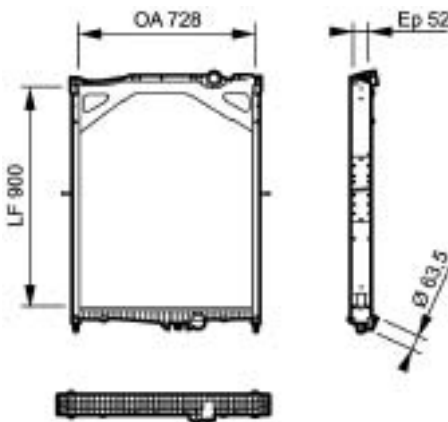

MERCEDES

Sprinter II (2006>)

735018 A

FX : 507202

VOLVO TRUCKS

FM 7 (1998>)

735303 A