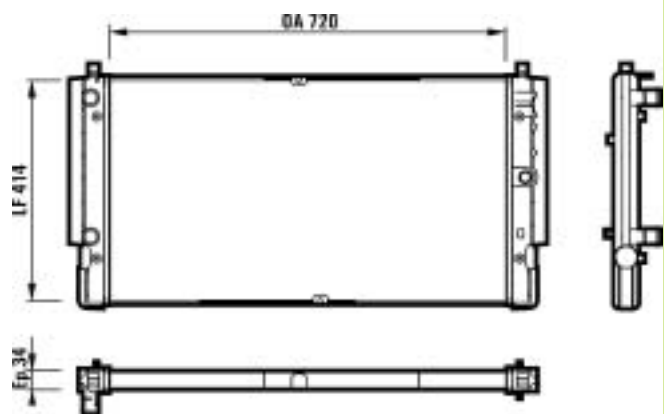

IVECO

Daily (96>99)

731616 A