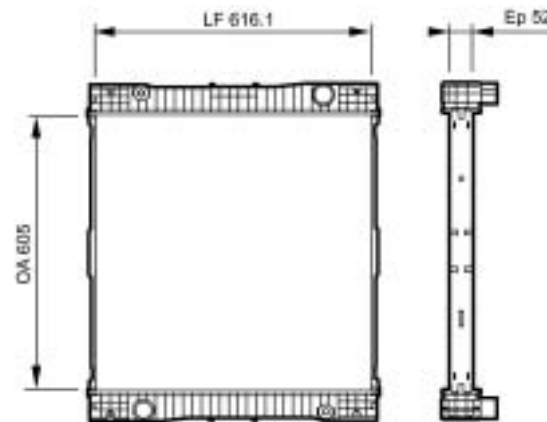

MERCEDES

Citaro (O 530)