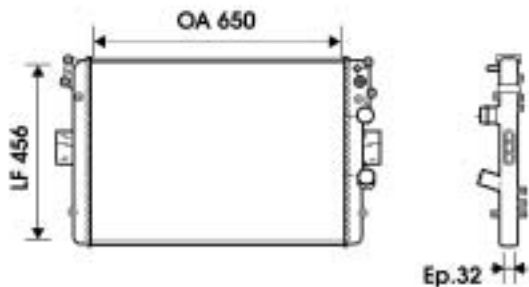

**DESSIN INDISPONIBLE AU
MOMENT DE L'IMPRESSION**

**DRAWING NOT AVAILABLE
AT TIME OF PRINTING**

IVECO

Daily (99>)

734292 Δ

FORD

Transit (2000>)

734231 Δ