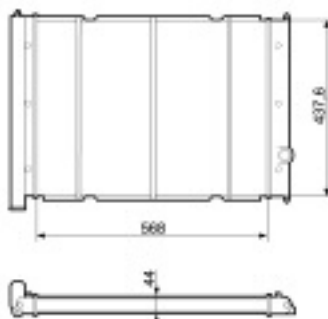

FORD

Transit (95>99)

732435 A

732435