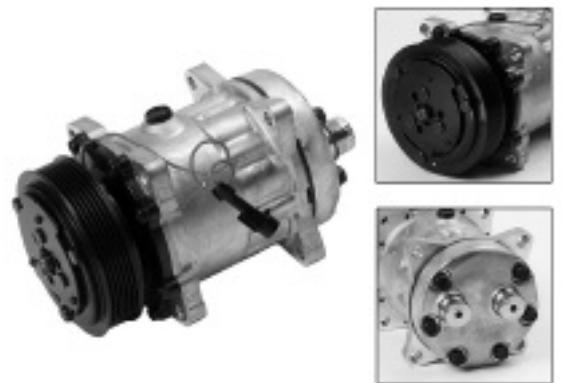

CITROEN
PEUGEOT

Berlingo (96>2002)
Ranch (96>2002)

699012 U

VOLKSWAGEN

Transporter (F7D) (96>2003)

699028 U

CITROEN
PEUGEOT

Jumper (94>2001)
Boxer (94>2001)