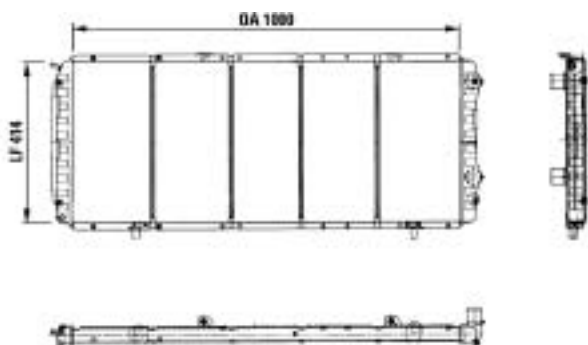

VOLKSWAGEN

Transporter (F70) (90>96)

730999 A