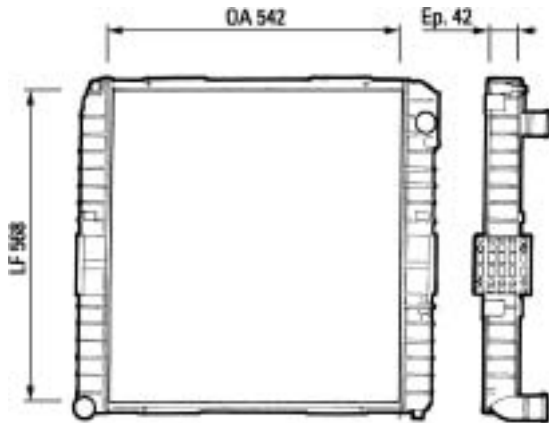

730378 A
FX : 507363