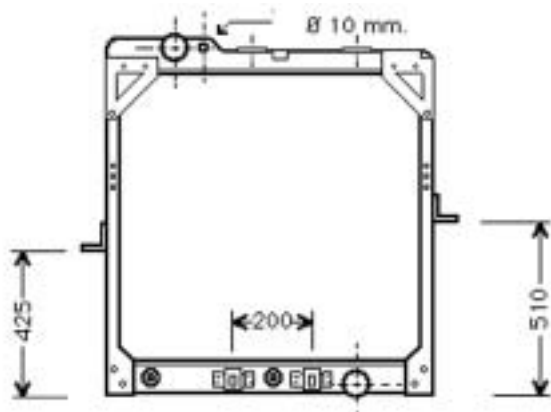

MERCEDES

Atego

733413 A