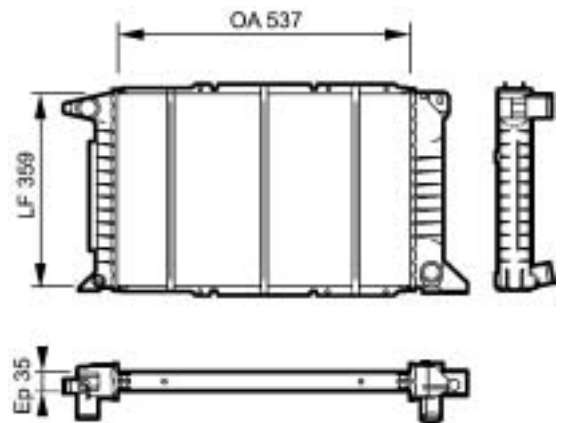

VOLKSWAGEN

Transporter (F70) (90>96), Transporter (F7D) (96>2003)

732497 A