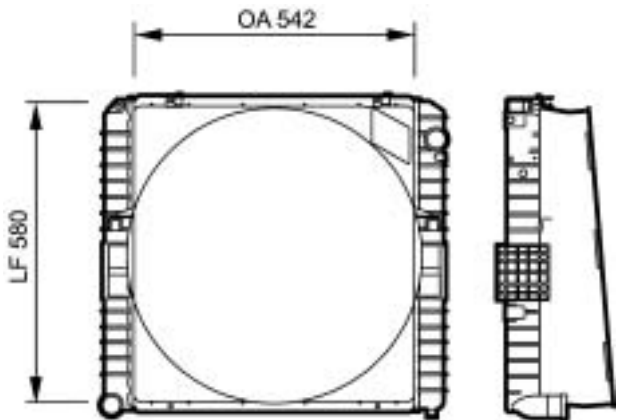

731534 A
FX : 507363

IVECO TRUCKS

Eurocargo

731605 A