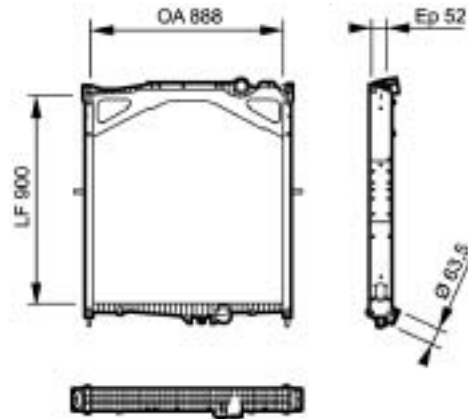

SCANIA

R 81 >

734300 A
FX: 507190