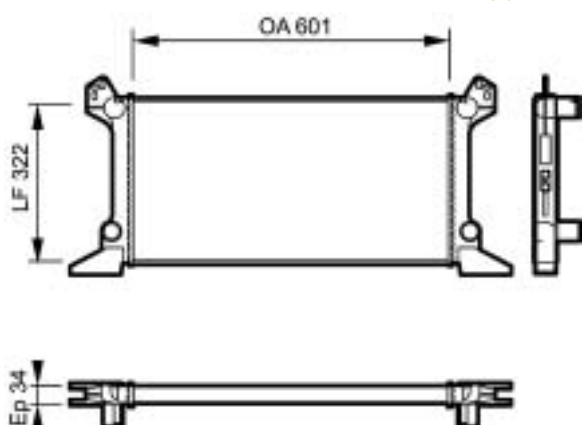

MERCEDES

Sprinter (95>)

730124 A