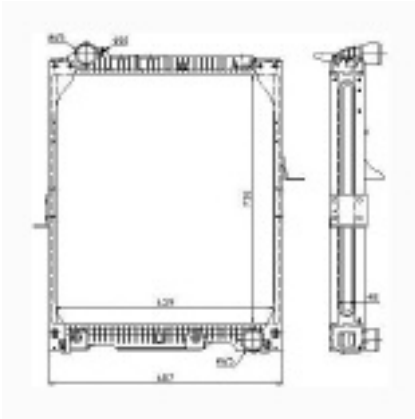

732990 A

MERCEDES

NG-90 S Class

732995 A

MERCEDES

MK, NG-90 M Class, SK (87>)

732991 A

MERCEDES

NG-90 S Class

732996 A

MERCEDES

SK (96>)

732992 A

MERCEDES

NG-90 S Class, SK (87>)

732998 A

RENAULT TRUCKS

Premium